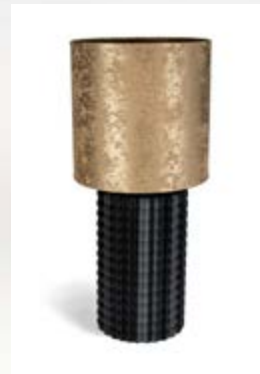

À assembler soi-même.

La lampe est à assembler entièrement selon ses desideratas : Pour l'urne, choix de deux couleurs : Or et Marbre. Il y a quatre modèles de pieds différents : Stace, Mare, Noah, Ferdinand. Les abat-jours viennent en quatre motifs différents conçus par le designer Bruxellois Stephane Davidts. Nous vous proposons quatre couleurs : Platine, Caramel, Beige, Taupe. Tout est à combiner.

Stace
Marbre Taupe
REF: UAL002MT

Mare
Marbre Platine
REF: UAL017MPL

Mare
Marbre Caramel
REF: UAL017MC

Mare
Marbre Beige
REF: UAL017MB

Mare
Marbre Taupe
REF: UAL017MT

Noah
Marbre Platine
REF: UAL021MPL

Noah
Marbre Caramel
REF: UAL021MC

Noah
Marbre Beige
REF: UAL021MB

Noah
Marbre Taupe
REF: UAL021MT

Ferdinand
Marbre Platine
REF: UAL023MPL

Ferdinand
Marbre Caramel
REF: UAL023MC

Ferdinand
Marbre Beige
REF: UAL023MB

Ferdinand
Marbre Taupe
REF: UAL023MT

Stace
Noir Platine
REF: UAL002ZWPL

Stace
Noir Caramel
REF: UAL002ZWC

Stace
Noir Beige
REF: UAL002ZWB

Stace
Noir Taupe
REF: UAL002ZWT

Mare
Noir Platine
REF: UAL017ZWPL

Mare
Noir Caramel
REF: UAL017ZWC

Mare
Noir Beige
REF: UAL017ZWB