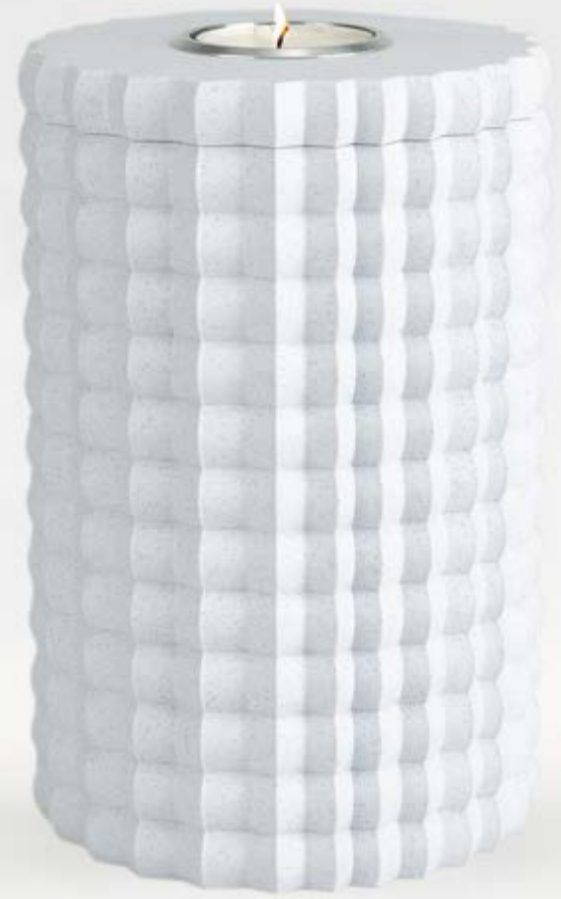

Noah
Cacahuète Caramel
REF: UAL021PIC

Noah
Cacahuète Beige
REF: UAL021PIB

Ferdinand
Cacahuète Caramel
REF: UAL023PIC

Ferdinand
Cacahuète Beige
REF: UAL023PIB

Stace
Marbre Standard
REF: UAK002M

Stace
Marbre 1 Bougie
REF: UAK002MK