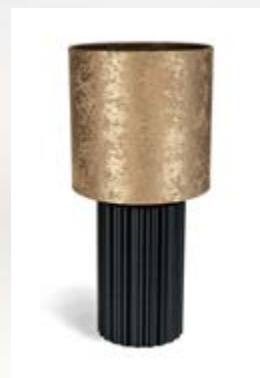

À assembler soi-même.

La lampe est à assembler entièrement selon ses desideratas : Pour l'urne, choix de deux couleurs : Or et Marbre. Il y a quatre modèles de pieds différents : Stace, Mare, Noah, Ferdinand. Les abat-jours viennent en quatre motifs différents conçus par le designer Bruxellois Stephane Davidts. Nous vous proposons quatre couleurs : Platine, Caramel, Beige, Taupe. Tout est à combiner.

Noah
Marbre Beige
REF: UAL021MB

Noah
Marbre Taupe
REF: UAL021MT

Ferdinand
Marbre Platine
REF: UAL023MPL

Ferdinand
Marbre Caramel
REF: UAL023MC

Ferdinand
Marbre Beige
REF: UAL023MB

Ferdinand
Marbre Taupe
REF: UAL023MT

Stace
Noir Platine
REF: UAL002ZWPL

Stace
Noir Caramel
REF: UAL002ZWC

Stace
Noir Beige
REF: UAL002ZWB

Stace
Noir Taupe
REF: UAL002ZWT

Mare
Noir Platine
REF: UAL017ZWPL

Mare
Noir Caramel
REF: UAL017ZWC

Mare
Noir Beige
REF: UAL017ZWB

Mare
Noir Taupe
REF: UAL017ZWT

Noah
Noir Platine
REF: UAL021ZWPL

Noah
Noir Caramel
REF: UAL021ZWC

Noah
Noir Beige
REF: UAL021ZWB

Noah
Noir Taupe
REF: UAL021ZWT

Ferdinand
Noir Platine
REF: UAL023ZWPL

Ferdinand
Noir Caramel
REF: UAL023ZWC