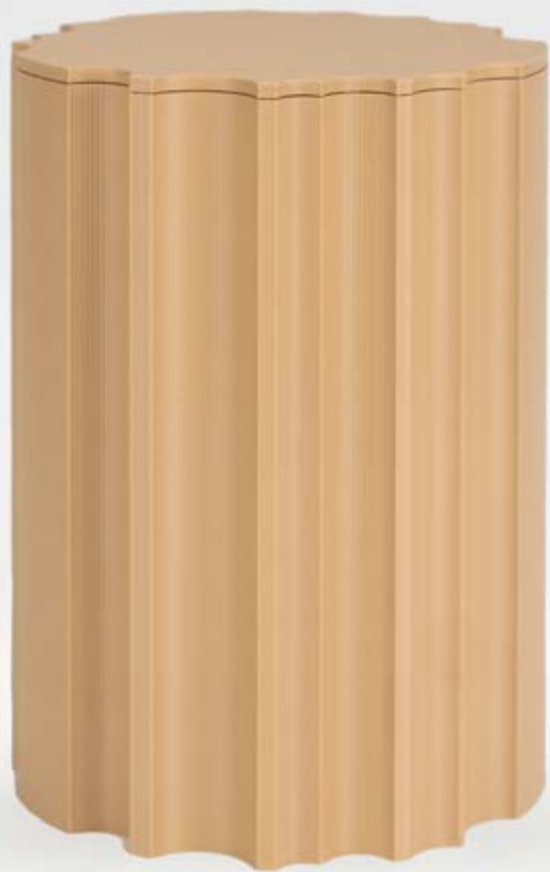

Ferdinand
Cacahuète Standard
REF: UAK023PI

Printemps
Cacahuète Standard
REF: UAK026PI