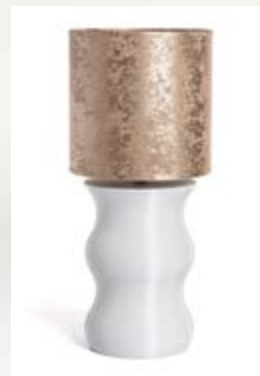

À assembler soi-même.

La lampe est à assembler entièrement selon ses desideratas : Pour l'urne, choix de deux couleurs : Or et Marbre. Il y a quatre modèles de pieds différents : Stace, Mare, Noah, Ferdinand. Les abat-jours viennent en quatre motifs différents conçus par le designer Bruxellois Stephane Davidts. Nous vous proposons quatre couleurs : Platine, Caramel, Beige, Taupe. Tout est à combiner.

Urne Centre
Noir
REF: UALKERNNOIR

Urne Centre
Marbre
REF: UALKERNMARBLE

Urne Centre
Cacahuète
REF: UALKERNCACAHUËTE

Stace
Marbre Platine
REF: UAL002MPL

Stace
Marbre Caramel
REF: UAL002MC

Stace
Marbre Beige
REF: UAL002MB

Stace
Marbre Taupe
REF: UAL002MT

Mare
Marbre Platine
REF: UAL017MPL

Mare
Marbre Caramel
REF: UAL017MC

Mare
Marbre Beige
REF: UAL017MB

Mare
Marbre Taupe
REF: UAL017MT

Noah
Marbre Platine
REF: UAL021MPL

Noah
Marbre Caramel
REF: UAL021MC

Noah
Marbre Beige
REF: UAL021MB

Noah
Marbre Taupe
REF: UAL021MT

Ferdinand
Marbre Platine
REF: UAL023MPL

Ferdinand
Marbre Caramel
REF: UAL023MC

Ferdinand
Marbre Beige
REF: UAL023MB

Ferdinand
Marbre Taupe
REF: UAL023MT