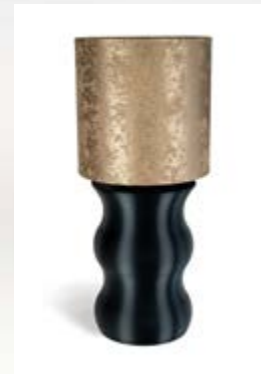

À assembler soi-même.

La lampe est à assembler entièrement selon ses desideratas : Pour l'urne, choix de deux couleurs : Or et Marbre. Il y a quatre modèles de pieds différents : Stace, Mare, Noah, Ferdinand. Les abat-jours viennent en quatre motifs différents conçus par le designer Bruxellois Stephane Davidts. Nous vous proposons quatre couleurs : Platine, Caramel, Beige, Taupe. Tout est à combiner.

Noah
Marbre Beige
REF: UAL021MB

Noah
Marbre Taupe
REF: UAL021MT

Ferdinand
Marbre Platine
REF: UAL023MPL

Ferdinand
Marbre Caramel
REF: UAL023MC

Ferdinand
Marbre Beige
REF: UAL023MB

Ferdinand
Marbre Taupe
REF: UAL023MT

Stace
Noir Platine
REF: UAL002ZWPL

Stace
Noir Caramel
REF: UAL002ZWC

Stace
Noir Beige
REF: UAL002ZWB

Stace
Noir Taupe
REF: UAL002ZWT

Mare
Noir Platine
REF: UAL017ZWPL

Mare
Noir Caramel
REF: UAL017ZWC

Mare
Noir Beige
REF: UAL017ZWB

Mare
Noir Taupe
REF: UAL017ZWT

Noah
Noir Platine
REF: UAL021ZWPL

Noah
Noir Caramel
REF: UAL021ZWC

Noah
Noir Beige
REF: UAL021ZWB

Noah
Noir Taupe
REF: UAL021ZWT

Ferdinand
Noir Platine
REF: UAL023ZWPL

Ferdinand
Noir Caramel
REF: UAL023ZWC